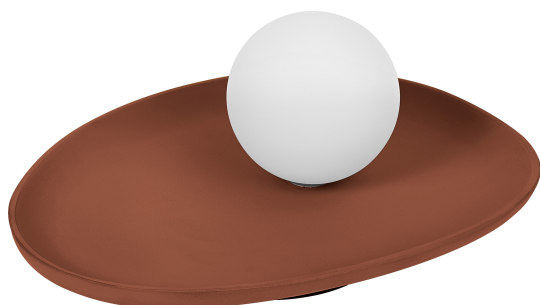

PRODUKTDATENBLATT

Decor Clay Nest Table 1XG9 Brown

Decor Clay | Dekorative Ton-Leuchten mit austauschbarem Leuchtmittel

Anwendungsgebiete

- Innenraumanwendungen
- Korridore, Eingangsbereiche, Treppenhäuser, Wohnzimmer, Keller

Produktvorteile

- Hochwertige Optik und Haptik
- Flexible Lampen-Wahl
- Nachhaltig aufgrund des austauschbaren Leuchtmittels
- Einfache Montage

Produkteigenschaften

- Gehäusematerial: Metall und Ton
- Textilkabel

DECOR CLAY NEST TABLE 1XG9
BR

Materialien & Farben

Produktfarbe	Braun
Gehäusefarbe	Braun
Gehäusematerial	Clay
Material Abdeckung	Glas

Anwendung & Installation

Umgebungstemperaturbereich	-20...+40 °C
Lagertemperaturbereich	-20...+80 °C
Anschlussart	Stecker Typ C (EU)
Schutzart	IP20
Schutzklasse IK (Stoßfestigkeitsgrad)	IK03