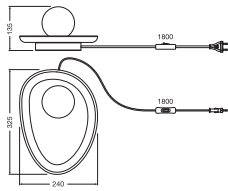

TECHNISCHE DATEN

Elektrische Daten

Nennspannung	220...240 V
Netzfrequenz	50...60 Hz
Schutzklasse	II
Betriebsart	Netzspannung

Maße & Gewicht

Länge	325,00 mm
Breite	240,00 mm
Höhe	135,00 mm
Produktgewicht	1950,00 g
Kabellänge	1800 mm