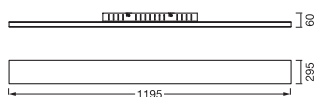

Maße & Gewicht

Länge	1195,00 mm
Breite	295,00 mm
Höhe	60,00 mm
Produktgewicht	4600,00 g

PLANON FRAMELESS 1200X300
40W 830

Materialien & Farben

Produktfarbe	Weiß
Gehäusefarbe	Weiß
Gehäusematerial	Aluminium
Material Abdeckung	Polystyrol (PS)
Glühdrahtprüfung nach IEC 60695-2-12	650 °C