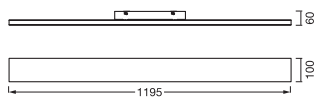

Maße & Gewicht

Länge	1195,00 mm
Breite	100,00 mm
Höhe	60,00 mm
Produktgewicht	1850,00 g

PLANON FRAMELESS 1200X100
35W 830

Materialien & Farben

Produktfarbe	Weiß
Gehäusefarbe	Weiß
Gehäusematerial	Aluminium
Material Abdeckung	Polystyrol (PS)
Glühdrahtprüfung nach IEC 60695-2-12	650 °C