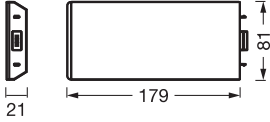

Maße & Gewicht

Länge	179,00 mm
Breite	81,00 mm
Höhe	21,00 mm
Produktgewicht	140,00 g
Kabellänge	1500 mm

UNDERCABINET SOCKET FL EXT
830 D BK line drawing

Materialien & Farben

Produktfarbe	Weiß
Gehäusefarbe	Weiß
Gehäusematerial	Polycarbonat (PC)
Material Abdeckung	Polycarbonat (PC)
Glühdrahtprüfung nach IEC 60695-2-12	650 °C
Quecksilbergehalt der Lampe	0.0 mg