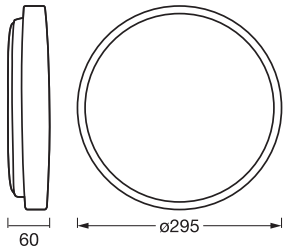

Photometrische Daten

Lichtstrom	1000 lm
Gesamtlichtstrom der enthaltenen Lichtquellen	2000 lm
Lichtausbeute	62 lm/W
Farbtemperatur	3000 K
Referenzeinstellung der enthaltenen Lichtquelle (Kelvin)	3000 K
Lichtfarbe (Bezeichnung)	Warm weiß
Farbwiedergabeindex Ra	\geq 80
Standardabweichung des Farbabweichs	\leq 6 sdc _m
Flimmer-Messgröße (Pst LM)	<1
Messgröße für Stroboskop-Effekte (SVM)	<0.4
Photobiologische Risikogruppe gemäß EN62778	RG0
Photobiologische Risikogruppe gemäß EN62471	RG0
Ausstrahlungswinkel	120 °

Maße & Gewicht

Durchmesser	295,00 mm
Höhe	60,00 mm
Produktgewicht	500,00 g

ORBIS ALISON 295 16W
830CLICKDIM WD

Materialien & Farben

Produktfarbe	Wood decor
Gehäusefarbe	Wood decor
Gehäusematerial	Metall
Material Abdeckung	Plastik
Glühdrahtprüfung nach IEC 60695-2-12	650 °C