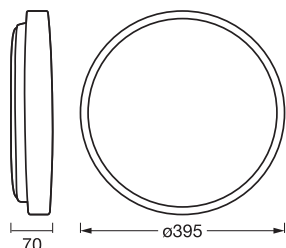

### Maße & Gewicht

Durchmesser	395,00 mm
Höhe	70,00 mm
Produktgewicht	850,00 g

ORBIS ALISON 395MM 24W  
830CLICKD WD