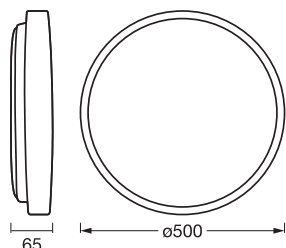

Photometrische Daten

Lichtstrom	2600 lm
Gesamtlichtstrom der enthaltenen Lichtquellen	4700 lm
Lichtausbeute	72 lm/W
Farbtemperatur	3000 K
Referenzeinstellung der enthaltenen Lichtquelle (Kelvin)	3000 K
Lichtfarbe (Bezeichnung)	Warm weiß
Farbwiedergabeindex Ra	\geq 80
Standardabweichung des Farbabweichs	\leq 6 sdc _m
Flimmer-Messgröße (Pst LM)	<1
Messgröße für Stroboskop-Effekte (SVM)	<0.4
Photobiologische Risikogruppe gemäß EN62778	RG0
Photobiologische Risikogruppe gemäß EN62471	RG0
Ausstrahlungswinkel	120 °

Maße & Gewicht

Durchmesser	500,00 mm
Höhe	65,00 mm
Produktgewicht	1300,00 g

ORBIS ALISON 500MM 36W
830CLICKD WD

Materialien & Farben

Produktfarbe	Wood decor
Gehäusefarbe	Wood decor
Gehäusematerial	Metall
Material Abdeckung	Plastik
Glühdrahtprüfung nach IEC 60695-2-12	650 °C