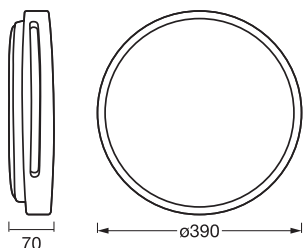

### Maße & Gewicht

Durchmesser	390,00 mm
Höhe	70,00 mm
Produktgewicht	950,00 g

ORBIS WOODBURRY 390  
24W830CLICKD WD