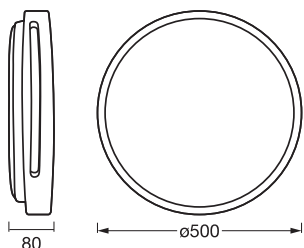

Photometrische Daten

Lichtstrom	2500 lm
Gesamtlichtstrom der enthaltenen Lichtquellen	4700 lm
Lichtausbeute	69 lm/W
Farbtemperatur	3000 K
Referenzeinstellung der enthaltenen Lichtquelle (Kelvin)	3000 K
Lichtfarbe (Bezeichnung)	Warm weiß
Farbwiedergabeindex Ra	\geq 80
Standardabweichung des Farbabgleichs	\leq 6 sdc _m
Flimmer-Messgröße (Pst LM)	<1
Messgröße für Stroboskop-Effekte (SVM)	<0.4
Photobiologische Risikogruppe gemäß EN62778	RG0
Photobiologische Risikogruppe gemäß EN62471	RG0
Ausstrahlungswinkel	120 °

Maße & Gewicht

Durchmesser	500,00 mm
Höhe	80,00 mm
Produktgewicht	1450,00 g

ORBIS WOODBURRY 500
36W830CLICKD WD

Materialien & Farben

Produktfarbe	Wood decor
Gehäusefarbe	Wood decor
Gehäusematerial	Metall
Material Abdeckung	Plastik
Glühdrahtprüfung nach IEC 60695-2-12	650 °C