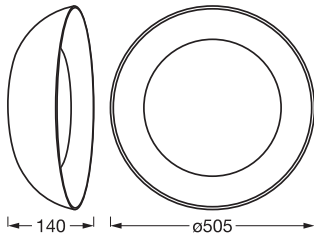

Photometrische Daten

Lichtstrom	1600 lm
Gesamtlichtstrom der enthaltenen Lichtquellen	4700 lm
Lichtausbeute	44 lm/W
Farbtemperatur	3000 K
Referenzeinstellung der enthaltenen Lichtquelle (Kelvin)	3000 K
Lichtfarbe (Bezeichnung)	Warm weiß
Farbwiedergabeindex Ra	\geq 80
Standardabweichung des Farbabgleichs	\leq 6 sdc _m
Flimmer-Messgröße (Pst LM)	<1
Messgröße für Stroboskop-Effekte (SVM)	<0.4
Photobiologische Risikogruppe gemäß EN62778	RG0
Photobiologische Risikogruppe gemäß EN62471	RG0
Ausstrahlungswinkel	120 °

Maße & Gewicht

Durchmesser	505,00 mm
Höhe	140,00 mm
Produktgewicht	2650,00 g

ORBIS ALVA 505 36W830
CLICKDIM

Materialien & Farben

Produktfarbe	Wood decor Black
Gehäusefarbe	Wood decor Black
Gehäusematerial	Metall
Material Abdeckung	Plastik
Glühdrahtprüfung nach IEC 60695-2-12	650 °C