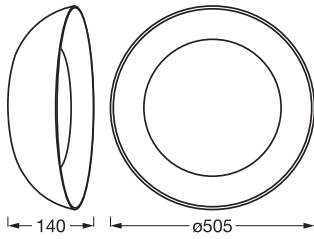

Photometrische Daten

Lichtstrom	1600 lm
Gesamtlichtstrom der enthaltenen Lichtquellen	4700 lm
Lichtausbeute	44 lm/W
Farbtemperatur	3000 K
Referenzeinstellung der enthaltenen Lichtquelle (Kelvin)	3000 K
Lichtfarbe (Bezeichnung)	Warm weiß
Farbwiedergabeindex Ra	\geq 80
Standardabweichung des Farbabweichs	\leq 6 sdc _m
Flimmer-Messgröße (Pst LM)	<1
Messgröße für Stroboskop-Effekte (SVM)	<0.4
Photobiologische Risikogruppe gemäß EN62778	RG0
Photobiologische Risikogruppe gemäß EN62471	RG0
Ausstrahlungswinkel	120 °

Maße & Gewicht

Durchmesser	505,00 mm
Höhe	140,00 mm
Produktgewicht	2650,00 g

ORBIS ALVA 505 36W830
CLICKDIM

Materialien & Farben

Produktfarbe	White Wood decor
Gehäusefarbe	White Wood decor
Gehäusematerial	Metall
Material Abdeckung	Plastik
Glühdrahtprüfung nach IEC 60695-2-12	650 °C