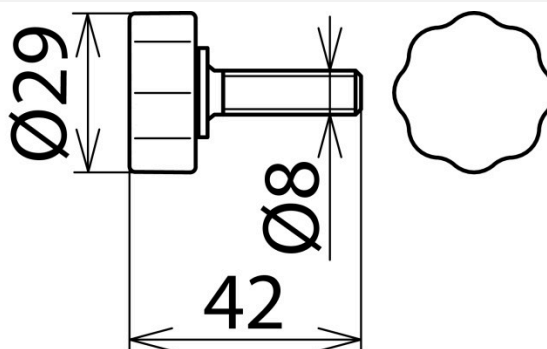

### KS SG BLS 8 (766 105)

Abbildung unverbindlich

Abbildung unverbindlich

<b>Typ</b>	<b>KS SG BLS 8</b>
<b>Art.-Nr.</b>	<b>766 105</b>
Gesamtlänge (l <sub>G</sub> )	42 mm
Geeignet für	Universalzahnkupplung
Gewicht	10 g
Zolltarifnummer (Komb. Nomenklatur EU)	90330090
GTIN (EAN)	4013364125988
VPE	1 Stk.