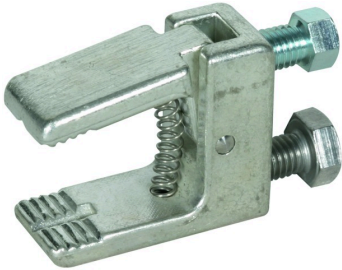

Erdungs- und Kurzschliesvorrichtungen (teilisoliert) fr NS-Kabelverteiler

Zubehr

KK M8 0 24 SK 10 (745 508)

Mit Gewindeschraube M8 x 12 mm und Sechskant-Feststellschraube SW10.
Zum Befestigen mittels Drehgriff mit flexibler Spindel.

Typ	KK M8 0 24 SK 10
Art.-Nr.	745 508
Klemmbereich	bis 24mm
Max. Kurzschlussstrom I_k 0,5 s	10,0kA
Max. Kurzschlussstrom I_k 1 s	6,9kA
Abmessung	mm
Gewicht	137 g
Zolltarifnummer (Komb. Nomenklatur EU)	85359000
GTIN (EAN)	4013364149366
VPE	1 Stk.