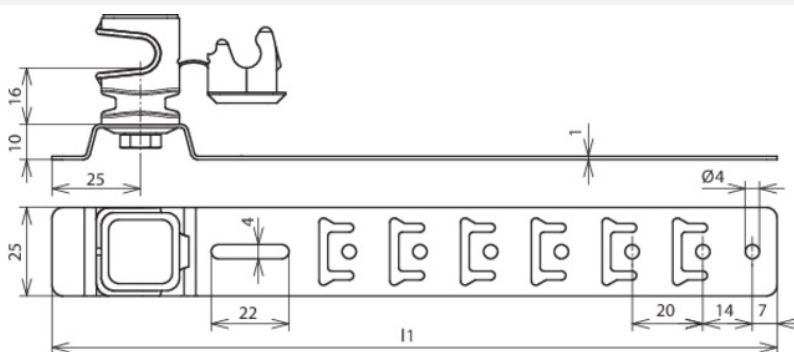

DLH US 8 H16 L335 BR GALCU (204 157)

Abbildung unverbindlich

Typ	DLH US 8 H16 L335 BR GALCU
Art.-Nr.	204 157
Werkstoff Dachleitungshalter	Cu
Strebenlänge (I1)	335 mm
Bauhöhe Leitungshalter	16 mm
Werkstoff Leitungshalter	Kunststoff
Farbe Leitungshalter	braun •
Leitungshalter Aufnahme Rd	8 mm
Leitungshalter Modell	DEHNsnap
Leitungsführung	lose
Strebenausführung	mit vorgeformten Biegestellen
Befestigungsmöglichkeit	Hakenarretierung, abwinkeln, nageln
Art der Dacheindeckung	Pfannendächer
Innengewinde	M6
Gewicht	83 g
Zolltarifnummer (Komb. Nomenklatur EU)	85389099
GTIN (EAN)	4013364042520
VPE	50 Stk.