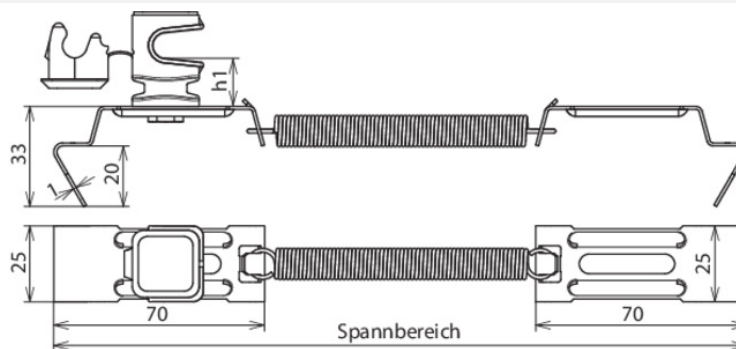

DLH SS 8 H36 FG180.280 BR CU (204 247)

Abbildung unverbindlich

Typ	DLH SS 8 H36 FG180.280 BR CU
Art.-Nr.	204 247
Werkstoff Dachleitungshalter	Cu
Spannbereich Firstziegelbreite	180-280 mm
Bauhöhe Leitungshalter (h1)	36 mm
Werkstoff Leitungshalter	Kunststoff
Farbe Leitungshalter	braun •
Leitungshalter Aufnahme Rd	8 mm
Haltekrallenlänge	20 mm
Leitungshalter Modell	DEHNsnap
Leitungsführung	lose
Anwendungshinweis	seitlich verstellbare Leitungsführung
Gewicht	72 g
Zolltarifnummer (Komb. Nomenklatur EU)	85389099
GTIN (EAN)	4013364041806
VPE	25 Stk.