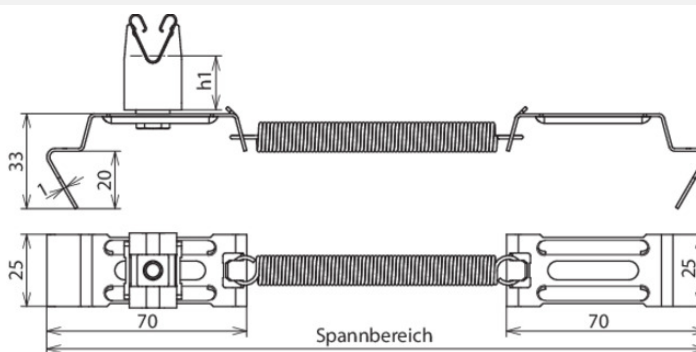

**DLH SG 8 H20 FG180.280 CU (206 237)**

Abbildung unverbindlich

Typ	DLH SG 8 H20 FG180.280 CU
Art.-Nr.	206 237
Dachleitungshalter Modell	SPANNgrip
Werkstoff Dachleitungshalter	Cu
Spannbereich Firstziegelbreite	180-280 mm
Bauhöhe Leitungshalter (h1)	20 mm
Werkstoff Leitungshalter	Cu
Leitungshalter Aufnahme Rd	8 mm
Haltekrallenlänge	20 mm
Leitungshalter Modell	DEHNgrip
Leitungsführung	lose
Anwendungshinweis	seitlich verstellbare Leitungsführung
Normenbezug	DIN EN 62561-4
Gewicht	81 g
Zolltarifnummer (Komb. Nomenklatur EU)	85389099
GTIN (EAN)	4013364077300
VPE	25 Stk.