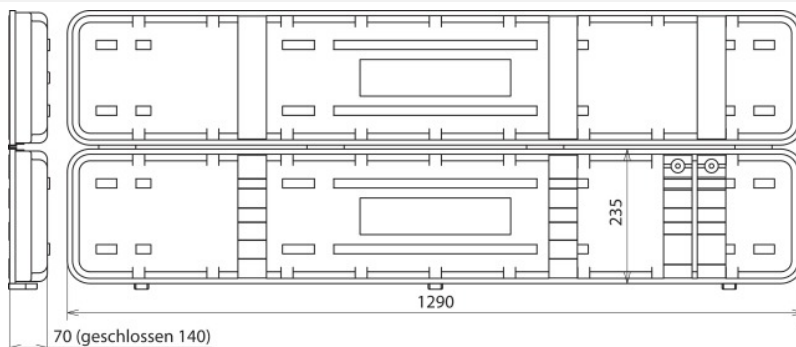

## KKL PHE3 60 110 (766 998)

Mit Schaumstoffeinsatz Max. mögliche Bestückung:

- 1 Anzeigergerät PHE III 60 ... 110 kV
- 1 Isolierstange 110 kV, teilbar
- 2 Prüfspitzen (S 66 und L 72)
- 2 Elektroden (V- und Hakenelektrode)

Abbildung unverbindlich

Abbildung unverbindlich

Typ	KKL PHE3 60 110
Art.-Nr.	766 998
Geeignet für	PHE III
Abmessung	1290 x 235 x 140 mm
Farbe	schwarz •
Gewicht	3,36 kg
Zolltarifnummer (Komb. Nomenklatur EU)	42021250
GTIN (EAN)	4013364115286
VPE	1 Stk.