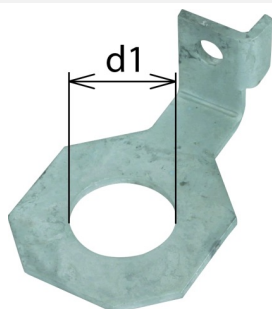

## AB EXFS IF1 W 22 (923 322)

| Typ                                    | AB EXFS IF1 W 22 |
|----------------------------------------|------------------|
| Art.-Nr.                               | 923 322          |
| Bauform                                | abgewinkelt      |
| Werkstoff                              | St/tZn           |
| Bohrdurchmesser d1                     | 22mm             |
| Gewicht                                | 96 g             |
| Zolltarifnummer (Komb. Nomenklatur EU) | 85369095         |
| GTIN (EAN)                             | 4013364150805    |
| VPE                                    | 1 Stk.           |