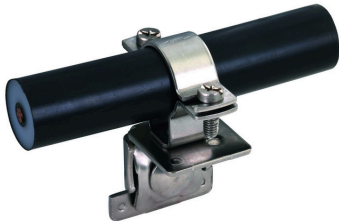

DLH SF ZS 27 V2A (202 862)

Dachleitungshalter mit geschlitztem Überleger für HVI power Leitung zum Befestigen auf Metalldächern mit Stehfalz.

Typ	DLH SF ZS 27 V2A
Art.-Nr.	202 862
Werkstoff Dachleitungshalter	NIRO
Werkstoff Leitungshalter	NIRO
Materialstärke	2,5mm
Klemmbereich	0,7-8mm
Leitungshalter Aufnahme Rd	27mm
Leitungsführung	fest
Schraube	⬆ M8 x 25, ⬇ M6 x 16mm
Normenbezug	DIN IEC/TS 62561-8 (VDE V 0185-561-8)
Gewicht	160 g
Zolltarifnummer (Komb. Nomenklatur EU)	85389099
GTIN (EAN)	4013364354203
VPE	25 Stk.