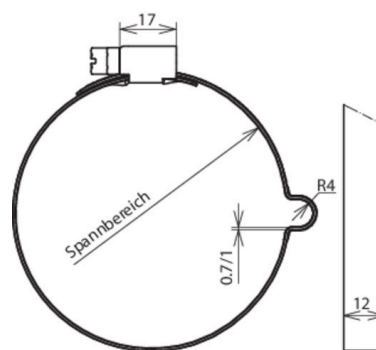

LH 8 SB100.120 SCG GALCU (200 087)

Abbildung unverbindlich

Typ	LH 8 SB100.120 SCG GALCU
Art.-Nr.	200 087
Spannbereich Ø Rohr	100-120 mm
Leitungshalter Aufnahme Rd	8 mm
Leitungsführung	fest
Werkstoff Leitungshalter	NIRO/ gal Cu
Schraube	Schneckenschraube SW7 mm
Werkstoff Spannkopf / Schraube	NIRO/ gal Cu
Befestigung	mit Schneckengewinde und Sicke
Gewicht	36 g
Zolltarifnummer (Komb. Nomenklatur EU)	85389099
GTIN (EAN)	4013364082342
VPE	50 Stk.