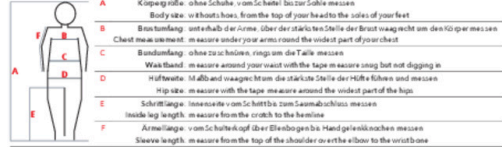

DEHNcare WJP Schutzanzug "Advanced" und Schutzoverall "Basic" (cm)

DEHNcare WJP protective overall "Advanced" and "Basic" (cm)

Abbildung unverbindlich

Schutzanzug gegen Hochdruckwasserstrahl komplett mit Arm- und Bein-Protektoren.

Typ Art.-Nr.	WJP OC XXL 786 745
Hochdruckfest	≤ 1000 bar
Größe	56 (XXL)
Material	Mehrlagiges Laminat
Ausführung	Atmungsaktiv und wasserdicht
Normen / Prüfgrundsatz	EN 343, EN 13034 (Typ 6), GS-IFA-P15 (in Anlehnung)
Prüfparameter gemäß GS-IFA-P15	Flachstrahl Düse Typ B
- Abstand (Düse – Prüfmusteroberfläche)	7,5 cm
- Winkel (Hochdruck-Wasserstrahl)	15 °
- Geschwindigkeit (Vorschub)	0,5 m/s
- Wassermenge (Hochdruck-Wasserstrahl)	22 l/min
- Druck (Hochdruck-Wasserstrahl)	1200 bar*
Gewicht	2,66 kg
Zolltarifnummer (Komb. Nomenklatur EU)	62113390
GTIN (EAN)	4013364365476
VPE	1 Stk.

¹⁾ Die Prüfung gegen Durchdringung des Hochdruck-Wasserstrahls wird mit einem Sicherheitsfaktor von 1,2 durchgeführt.

Änderungen in Form und Technik, bei Maßen, Gewichten und Werkstoffen behalten wir uns im Sinne des Fortschrittes der Technik vor. Die Abbildungen sind unverbindlich.