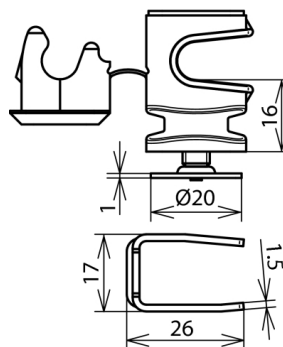

LH PS 8 H16 KB4.6 BR V2A (204 079)

Abbildung unverbindlich

Typ	LH PS 8 H16 KB4.6 BR V2A
Art.-Nr.	204 079
Dachleitungshalter Modell	PLATTENSnap
Werkstoff Dachleitungshalter	NIRO
Klemmbereich	4-6 mm
Bauhöhe Leitungshalter	16 mm
Werkstoff Leitungshalter	Kunststoff
Farbe Leitungshalter	braun
Leitungshalter Aufnahme Rd	8 mm
Leitungshalter Modell	DEHNsnap
Innengewinde	M6
Leitungsführung	lose
Art der Dacheindeckung	an überlappenden Konstruktionen (Platten)
Befestigungsmöglichkeit	Unterklemmen
Gewicht	31 g
Zolltarifnummer (Komb. Nomenklatur EU)	85389099
GTIN (EAN)	4013364032668
VPE	50 Stk.

Änderungen in Form und Technik, bei Maßen, Gewichten und Werkstoffen behalten wir uns im Sinne des Fortschrittes der Technik vor. Die Abbildungen sind unverbindlich.