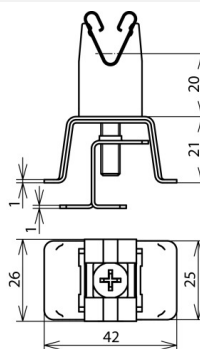

LH ZG 8 H20 KB4.16 V2A (206 049)

Abbildung unverbindlich

| Typ | LH ZG 8 H20 KB4.16 V2A |
|--|--------------------------------|
| Art.-Nr. | 206 049 |
| Werkstoff Dachleitungshalter | NIRO |
| Klemmbereich | 4-16 mm |
| Bauhöhe Leitungshalter | 20 mm |
| Werkstoff Leitungshalter | NIRO |
| Leitungshalter Aufnahme Rd | 8 mm |
| Leitungshalter Modell | DEHNgrip |
| Innengewinde | M6 |
| Leitungsführung | lose |
| Art der Dacheindeckung | Ziegel (Biberschwanz), Platten |
| Befestigungsmöglichkeit | Unterklemmen |
| Normenbezug | DIN EN 62561-4 |
| Gewicht | 25 g |
| Zolltarifnummer (Komb. Nomenklatur EU) | 85389099 |
| GTIN (EAN) | 4013364242982 |
| VPE | 50 Stk. |

Änderungen in Form und Technik, bei Maßen, Gewichten und Werkstoffen behalten wir uns im Sinne des Fortschrittes der Technik vor. Die Abbildungen sind unverbindlich.