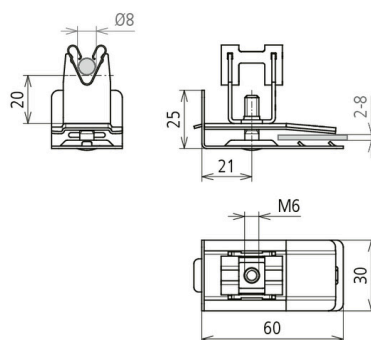

NEU DLH DG 8 H20 KB2.8 KU V2A (206 379)

Abbildung unverbindlich

| Typ | DLH DG 8 H20 KB2.8 KU V2A |
|--|--|
| Art.-Nr. | 206 379 <small>NEU</small> |
| Werkstoff Dachleitungshalter | NIRO |
| Klemmbereich | 2-8 mm |
| Bauhöhe Leitungshalter | 20 mm |
| Werkstoff Leitungshalter | NIRO |
| Leitungshalter Aufnahme Rd | 8 mm |
| Leitungshalter Modell | DEHNgrip |
| Innengewinde | M6 |
| Leitungsführung | lose |
| Art der Dacheindeckung | Aluminium Dachschindeln, PREFA Dachsysteme, Bitumen-, Holz- und Steinschindeln |
| Befestigungsmöglichkeit | Unterklemmen |
| Normenbezug | DIN EN 62561-4 |
| Gewicht | 56 g |
| Zolltarifnummer (Komb. Nomenklatur EU) | 85389099 |
| GTIN (EAN) | 4013364430983 |
| VPE | 50 Stk. |

Änderungen in Form und Technik, bei Maßen, Gewichten und Werkstoffen behalten wir uns im Sinne des Fortschrittes der Technik vor. Die Abbildungen sind unverbindlich.