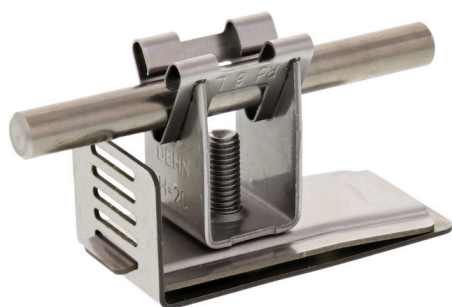

NEU DLH DG 8 H20 KB2.8 KU V2A (206 379)

Abbildung unverbindlich

| Typ | DLH DG 8 H20 KB2.8 KU V2A |
|--|--|
| Art.-Nr. | 206 379 <small>NEU</small> |
| Werkstoff Dachleitungshalter | NIRO |
| Klemmbereich | 2-8 mm |
| Bauhöhe Leitungshalter | 20 mm |
| Werkstoff Leitungshalter | NIRO |
| Leitungshalter Aufnahme Rd | 8 mm |
| Leitungshalter Modell | DEHNgrip |
| Innengewinde | M6 |
| Leitungsführung | lose |
| Art der Dacheindeckung | Aluminium Dachschindeln, PREFA Dachsysteme, Bitumen-, Holz- und Steinschindeln |
| Befestigungsmöglichkeit | Unterklemmen |
| Normenbezug | DIN EN 62561-4 |
| Gewicht | 56 g |
| Zolltarifnummer (Komb. Nomenklatur EU) | 85389099 |
| GTIN (EAN) | 4013364430983 |
| VPE | 50 Stk. |