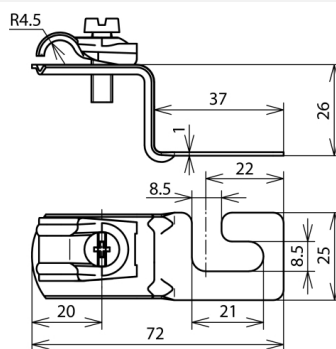

DLH DQ 6.10 WPRO5 8 V2A (202 906)

Abbildung unverbindlich

Typ	DLH DQ 6.10 WPRO5 8 V2A
Art.-Nr.	202 906
Anwendungshinweis	für Fist- und Dachleitungen
Werkstoff Dachleitungshalter	NIRO
Leitungshalter Modell	DEHNQUICK
Werkstoff Leitungshalter	NIRO
Leitungshalter Aufnahme Rd	6-10 mm
Leitungsführung	fest
Bohrung Ø	8,4 mm
Befestigungsmöglichkeit	zum Unterklemmen am Schraubenkopf
Art der Dacheindeckung	Wellplattendächer Profil 5 (Abstand 177 mm) Profil 8 (Abstand 130 mm)
Gewicht	32 g
Zolltarifnummer (Komb. Nomenklatur EU)	85389099
GTIN (EAN)	4013364022102
VPE	50 Stk.