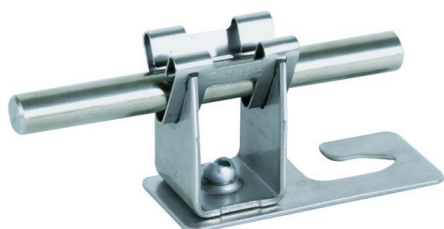

DLH DG 8 H20 WPRO5 8 V2A (206 339)

Abbildung unverbindlich

Typ	DLH DG 8 H20 WPRO5 8 V2A
Art.-Nr.	206 339
Anwendungshinweis	für First- und Dachleitungen Leitungsführung (Halter) verstellbar
Werkstoff Dachleitungshalter	NIRO
Leitungshalter Modell	DEHNgrip
Bauhöhe Leitungshalter	20 mm
Werkstoff Leitungshalter	NIRO
Leitungshalter Aufnahme Rd	8 mm
Leitungsführung	lose
Bohrung Ø	7,8 mm
Befestigungsmöglichkeit	zum Unterklemmen am Schraubenkopf
Art der Dacheindeckung	Wellplattendächer Profil 5 (Abstand 177 mm) Profil 8 (Abstand 130 mm)
Normenbezug	DIN EN 62561-4
Gewicht	27 g
Zolltarifnummer (Komb. Nomenklatur EU)	85389099
GTIN (EAN)	4013364047730
VPE	50 Stk.