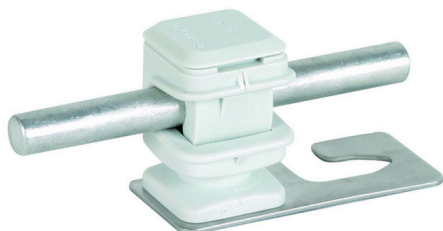

DLH DS 8 H16 WPRO5 8 GR V2A (204 906)

Abbildung unverbindlich

Typ	DLH DS 8 H16 WPRO5 8 GR V2A
Art.-Nr.	204 906
Anwendungshinweis	für First- und Dachleitungen Leitungsführung (Halter) verstellbar
Werkstoff Dachleitungshalter	NIRO
Leitungshalter Modell	DEHNsnap
Bauhöhe Leitungshalter	16 mm
Werkstoff Leitungshalter	Kunststoff
Farbe Leitungshalter	grau
Leitungshalter Aufnahme Rd	8 mm
Leitungsführung	lose
Innengewinde	M6
Befestigungsmöglichkeit	zum Unterklemmen am Schraubenkopf
Art der Dacheindeckung	Wellplattendächer Profil 5 (Abstand 177 mm) Profil 8 (Abstand 130 mm)
Gewicht	19 g
Zolltarifnummer (Komb. Nomenklatur EU)	85389099
GTIN (EAN)	4013364028456
VPE	50 Stk.