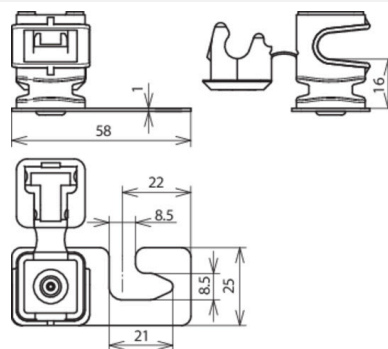

DLH DS 8 H16 WPRO5 8 GR V2A (204 906)

Abbildung unverbindlich

Typ	DLH DS 8 H16 WPRO5 8 GR V2A
Art.-Nr.	204 906
Anwendungshinweis	für First- und Dachleitungen Leitungsführung (Halter) verstellbar
Werkstoff Dachleitungshalter	NIRO
Leitungshalter Modell	DEHNsnap
Bauhöhe Leitungshalter	16 mm
Werkstoff Leitungshalter	Kunststoff
Farbe Leitungshalter	grau
Leitungshalter Aufnahme Rd	8 mm
Leitungsführung	lose
Innengewinde	M6
Befestigungsmöglichkeit	zum Unterklemmen am Schraubenkopf
Art der Dacheindeckung	Wellplattendächer Profil 5 (Abstand 177 mm) Profil 8 (Abstand 130 mm)
Gewicht	19 g
Zolltarifnummer (Komb. Nomenklatur EU)	85389099
GTIN (EAN)	4013364028456
VPE	50 Stk.

Änderungen in Form und Technik, bei Maßen, Gewichten und Werkstoffen behalten wir uns im Sinne des Fortschrittes der Technik vor. Die Abbildungen sind unverbindlich.