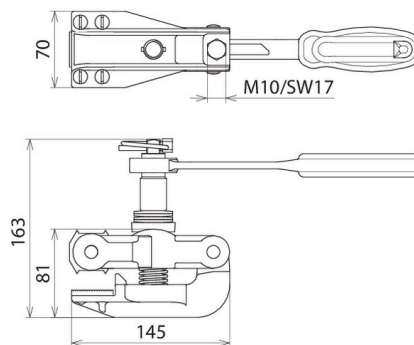

SAK PFE ARA AB29 (792 456)

- Schienen-Erdungsklemme
- Mit abnehmbarer Ratsche
- Für die profilmfreie Erdung von Schienenprofilen S49, S54, S64 und UIC60

Abbildung unverbindlich

Abbildung unverbindlich

Typ	SAK PFE ARA AB29
Art.-Nr.	792 456
Verdrehungsschutz	PK2 (Ø10,5 mm)
Seilmaterial	Al
Für Seilquerschnitt	70 mm ²
Max. Kurzschlussstrom I _k 0,06 s	32,0 kA
DB Zeichnungs-Nr.	3 Ebgw 01.83-1
Werkstoff Druckstück	Stahl gehärtet
Werkstoff Klemmkörper	TG/tZn
Werkstoff Spindel	NIRO
Gewicht	2,94 kg
Zolltarifnummer (Komb. Nomenklatur EU)	85359000
GTIN (EAN)	4013364446625
VPE	1 Stk.