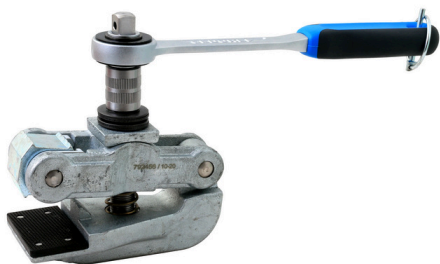

SAK PFE ARA AB29 (792 456)

- Schienen-Erdungsklemme
- Mit abnehmbarer Ratsche
- Für die profilmfreie Erdung von Schienenprofilen S49, S54, S64 und UIC60

Abbildung unverbindlich

Abbildung unverbindlich

Typ	SAK PFE ARA AB29
Art.-Nr.	792 456
Verdrehungsschutz	PK2 (Ø10,5 mm)
Seilmaterial	Al
Für Seilquerschnitt	70 mm ²
Max. Kurzschlussstrom I _k 0,06 s	32,0 kA
DB Zeichnungs-Nr.	3 Ebgw 01.83-1
Werkstoff Druckstück	Stahl gehärtet
Werkstoff Klemmkörper	TG/tZn
Werkstoff Spindel	NIRO
Gewicht	2,94 kg
Zolltarifnummer (Komb. Nomenklatur EU)	85359000
GTIN (EAN)	4013364446625
VPE	1 Stk.