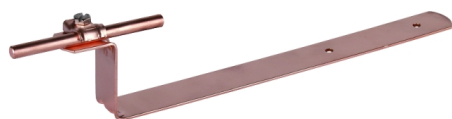

DLH DQ 6.10 H55 L260 CU (202 037)

Abbildung unverbindlich

Typ	DLH DQ 6.10 H55 L260 CU
Art.-Nr.	202 037
Werkstoff Dachleitungshalter	Cu
Strebenbauhöhe	55 mm
Strebenlänge	260 / 2 mm
Werkstoff Leitungshalter	Cu
Leitungshalter Aufnahme Rd	6-10 mm
Leitungshalter Modell	DEHNQUICK
Leitungsführung	fest
Art der Dacheindeckung	Ziegel, Schiefer, Pappdächer
Strebenausführung	gerade
Befestigungsmöglichkeit	nageln, unterschieben
Bohrung Ø	8,4 mm
Gewicht	187 g
Zolltarifnummer (Komb. Nomenklatur EU)	85389099
GTIN (EAN)	4013364019942
VPE	50 Stk.