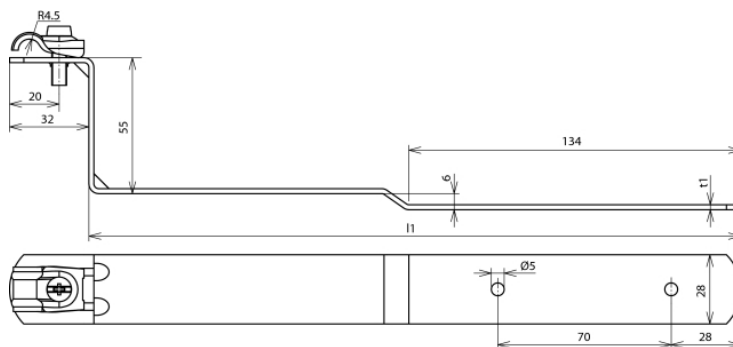

DLH DQ 6.10 H55 L260 GS CU (202 017)

Abbildung unverbindlich

Typ	DLH DQ 6.10 H55 L260 GS CU
Art.-Nr.	202 017
Werkstoff Dachleitungshalter	Cu
Strebenbauhöhe	55 mm
Strebenlänge	260 / 2 mm
Werkstoff Leitungshalter	Cu
Leitungshalter Aufnahme Rd	6-10 mm
Leitungshalter Modell	DEHNQUICK
Leitungsführung	fest
Art der Dacheindeckung	Ziegel, Schiefer, Pappdächer
Strebenausführung	gekröpft
Befestigungsmöglichkeit	nageln, unterschieben
Bohrung Ø	8,4 mm
Gewicht	189 g
Zolltarifnummer (Komb. Nomenklatur EU)	85389099
GTIN (EAN)	4013364019904
VPE	1 Stk.