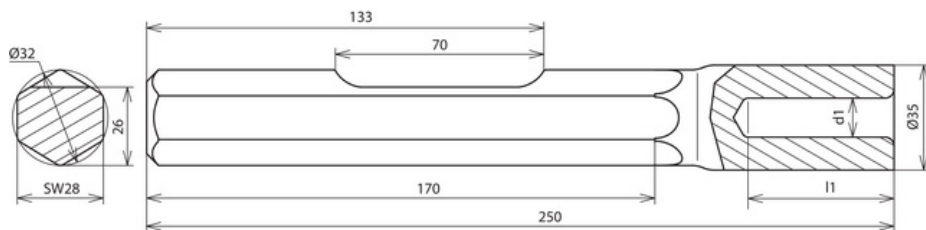

## HE TE 20 SW28 VH BO STBLANK (620 029)

Abbildung unverbindlich

Typ	HE TE 20 SW28 VH BO STBLANK
Art.-Nr.	620 029
Für Fabrikat	Bosch
Typ	GSH 27 / TE 3000 AVR (bis Modell 2021) / K 2628 H
Aufnahme	sechskant SW28 (1 1/8")
Werkstoff	St/blank
Bohrung (d1 x l1)	13 x 50 mm
Länge	250 mm
Erderdurchmesser	20 mm
Tiefenerder Typ	Z, AZ
Gewicht	1,43 kg
Zolltarifnummer (Komb. Nomenklatur EU)	82079099
GTIN (EAN)	4013364066113
VPE	1 Stk.

Änderungen in Form und Technik, bei Maßen, Gewichten und Werkstoffen behalten wir uns im Sinne des Fortschrittes der Technik vor. Die Abbildungen sind unverbindlich.

Ausführung für andere Hämmer auf Anfrage.