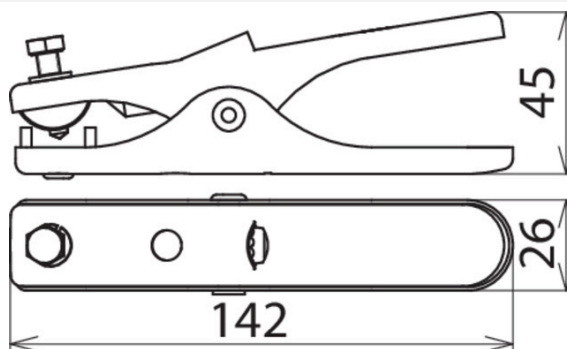

**EZ 16 FL13 ASM6 V2A (546 002)**

Abbildung unverbindlich

Typ	EZ 16 FL13 ASM6 V2A
Art.-Nr.	546 002
Werkstoff Zange	NIRO
Klemmbereich Rd / Fl	bis Ø16 / bis 13 mm
Länge	140 mm
Anschlussschraube	M6 x 16 mm
Werkstoff Schraube	NIRO
Kabelschuh	25 (Sn) mm <sup>2</sup>
Gewicht	177 g
Zolltarifnummer (Komb. Nomenklatur EU)	85359000
GTIN (EAN)	4013364004016
VPE	1 Stk.

Änderungen in Form und Technik, bei Maßen, Gewichten und Werkstoffen behalten wir uns im Sinne des Fortschrittes der Technik vor. Die Abbildungen sind unverbindlich.