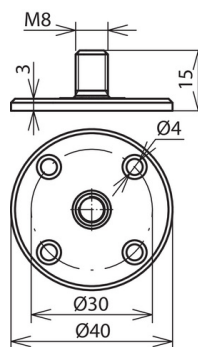

BP D40 GBM8 4XB4 K GR (297 025)

Abbildung unverbindlich

Typ	BP D40 GBM8 4XB4 K GR
Art.-Nr.	297 025
Anwendungshinweis	für Pappdächer, Beton, Stahl und Mauerwerk mit Gewindebolzen für Leitungshalter mit Innengewinde M8 (z. B. 204 002, 204 004)
Werkstoff Dachleitungshalter	Kunststoff
Farbe	grau •
Abmessung	Ø40 mm
Befestigung	[4x] Ø4 mm
Normenbezug	DIN 48829 K
Gewicht	5 g
Zolltarifnummer (Komb. Nomenklatur EU)	39269097
GTIN (EAN)	4013364023390
VPE	100 Stk.