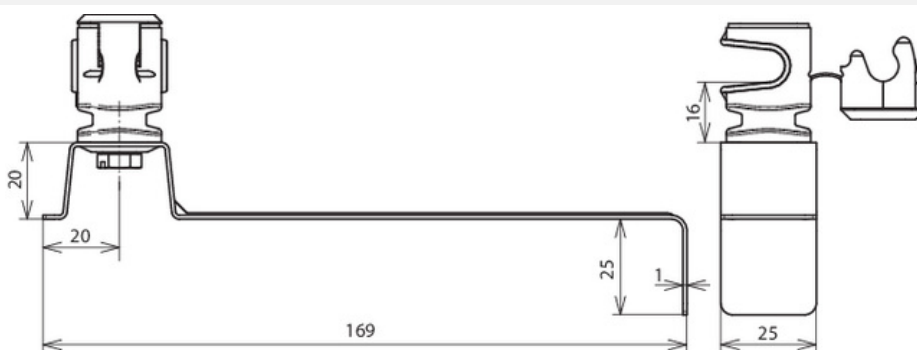

DLH DS 8 H16 L169 WS V2A (204 359)

Abbildung unverbindlich

Typ Art.-Nr.	DLH DS 8 H16 L169 WS V2A 204 359
Werkstoff Dachleitungshalter	NIRO
Strebenlänge (l1)	169 mm
Bauhöhe Leitungshalter	16 mm
Werkstoff Leitungshalter	Kunststoff
Farbe Leitungshalter	grau •
Leitungshalter Aufnahme Rd	8 mm
Art der Dacheindeckung	Ziegeldächer
Befestigungsmöglichkeit	zum Einhängen in die Dachlattung
Leitungshalter Modell	DEHNsnap
Leitungsführung	lose
Innengewinde	M6
Gewicht	61 g
Zolltarifnummer (Komb. Nomenklatur EU)	85389099
GTIN (EAN)	4013364082779
VPE	1 Stk.