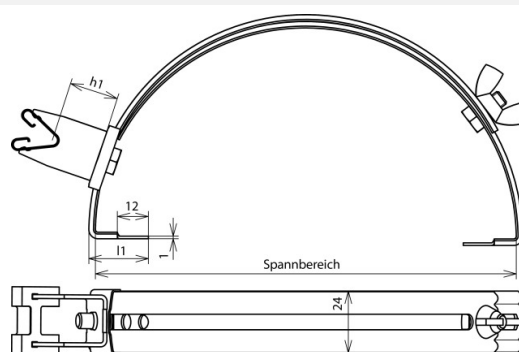

**DLH DG 8 H32 FG180.280 KK GALCU (206 817)**

Abbildung unverbindlich

Typ	DLH DG 8 H32 FG180.280 KK GALCU
Art.-Nr.	206 817
Werkstoff Dachleitungshalter	Cu
Spannbereich	180-280 mm
Bauhöhe Leitungshalter (h1)	32 mm
Werkstoff Leitungshalter	Cu
Leitungshalter Aufnahme Rd	8 mm
Haltekrallenlänge	15 mm
Leitungshalter Modell	DEHNgrip
Leitungsführung	lose
Innengewinde	M6
Normenbezug	DIN EN 62561-4
Gewicht	122 g
Zolltarifnummer (Komb. Nomenklatur EU)	85389099
GTIN (EAN)	4013364078581
VPE	25 Stk.