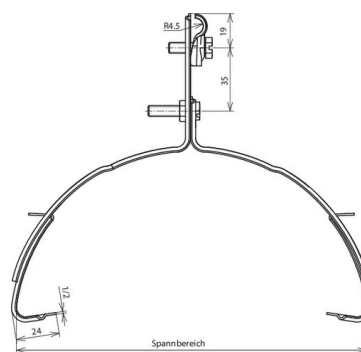

DLH DQ 6.10 FG200.280 CU (202 227)

Abbildung unverbindlich

| Typ Art.-Nr. | DLH DQ 6.10 FG200.280 CU 202 227 |
|--|-------------------------------------|
| Werkstoff Dachleitungshalter | Cu |
| Spannbereich | 200-280 mm |
| Werkstoff Leitungshalter | Cu |
| Leitungshalter Aufnahme Rd | 6-10 mm |
| Haltekrallenlänge | 24 mm |
| Leitungshalter Modell | DEHNQUICK |
| Leitungsführung | fest |
| Bohrung Ø | 8,4 mm |
| Gewicht | 290 g |
| Zolltarifnummer (Komb. Nomenklatur EU) | 85389099 |
| GTIN (EAN) | 4013364020795 |
| VPE | 25 Stk. |

Änderungen in Form und Technik, bei Maßen, Gewichten und Werkstoffen behalten wir uns im Sinne des Fortschrittes der Technik vor. Die Abbildungen sind unverbindlich.