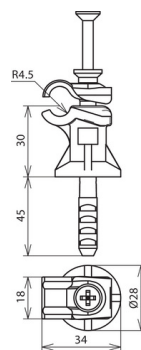

**LH DFI DQ 6.10 V2A H30 GR (250 001)**

Abbildung unverbindlich

Typ	LH DFI DQ 6.10 V2A H30 GR
Art.-Nr.	250 001
Leitungshalter Modell	DEHNQUICK
Werkstoff Überleger	NIRO
Werkstoff Unterteil	Kunststoff
Bauhöhe Unterteil	30 mm
Leitungshalter Aufnahme Rd	6-10 mm
Farbe Leitungshalter	grau
Leitungsführung	fest
Schlagdübel	Ø8 x 80 mm
Bohrtiefe	45 mm
Gewicht	29 g
Zolltarifnummer (Komb. Nomenklatur EU)	85389099
GTIN (EAN)	4013364023888
VPE	50 Stk.

Änderungen in Form und Technik, bei Maßen, Gewichten und Werkstoffen behalten wir uns im Sinne des Fortschrittes der Technik vor. Die Abbildungen sind unverbindlich.

Hinweis: Nur für massive Steine oder Beton geeignet.