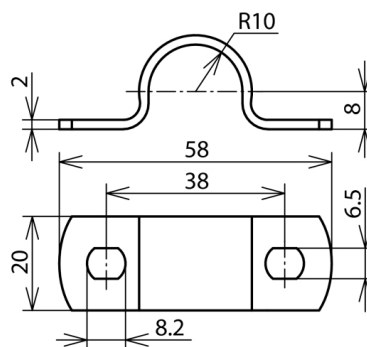

LH ZSUEL 20 2XB6.5 V2A (275 129)

Abbildung unverbindlich

Typ	LH ZSUEL 20 2XB6.5 V2A
Art.-Nr.	275 129
Leitungsführung	fest
Werkstoff Leitungshalter	NIRO
Leitungshalter Aufnahme Rd	20 mm
Befestigung	[2x] 6,5 x 8 mm
Gewicht	21 g
Zolltarifnummer (Komb. Nomenklatur EU)	85389099
GTIN (EAN)	4013364106758
VPE	10 Stk.

Anderungen in Form und Technik, bei Maßen, Gewichten und Werkstoffen behalten wir uns im Sinne des Fortschrittes der Technik vor. Die Abbildungen sind unverbindlich.