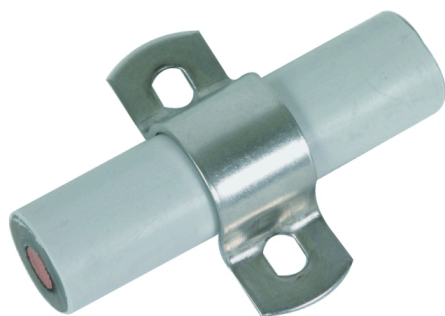

LH ZSUEL 20 2XB6.5 V2A (275 129)

Abbildung unverbindlich

Typ	LH ZSUEL 20 2XB6.5 V2A
Art.-Nr.	275 129
Leitungsführung	fest
Werkstoff Leitungshalter	NIRO
Leitungshalter Aufnahme Rd	20 mm
Befestigung	[2x] 6,5 x 8 mm
Gewicht	21 g
Zolltarifnummer (Komb. Nomenklatur EU)	85389099
GTIN (EAN)	4013364106758
VPE	10 Stk.