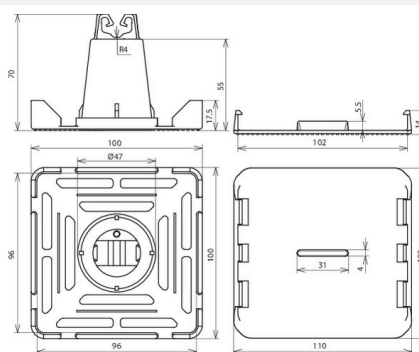

DLH KF 8 LO DBS 110X100X70 SW (253 030)

Abbildung unverbindlich

Typ	DLH KF 8 LO DBS 110X100X70 SW
Art.-Nr.	253 030
Bauteilschutz	Dt.-Pat. Nr. 44 26 404.6
Leitungsführung	lose
Werkstoff Leitungshalter	Kunststoff
Farbe Leitungshalter	schwarz •
Leitungshalter Aufnahme Rd	8 mm
Abmessung	110 x 100 x 75 mm
Anwendungshinweis	für Flachdächer mit Kunststoff-, Dichtungs- oder Flachdachbahnen zum Einklemmen von Dachbahnstreifen (ca. 300x90mm) bis 2,5mm (nicht im Lieferumfang) die bauseits mit der Dachfolie verschweißt oder verklebt werden
Befestigungsmöglichkeit	
Gewicht	58 g
Zolltarifnummer (Komb. Nomenklatur EU)	85389099
GTIN (EAN)	4013364054271
VPE	100 Stk.

Kunststoffoberteil separat Typ KF Art.-Nr. 253 016 auf Anfrage.

Änderungen in Form und Technik, bei Maßen, Gewichten und Werkstoffen behalten wir uns im Sinne des Fortschrittes der Technik vor. Die Abbildungen sind unverbindlich.