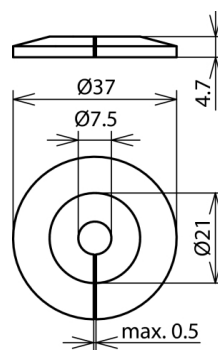

MS 37 4.7 B7.5 K BR (276 057)

Abbildung unverbindlich

Verhindern das Abfließen von Regenwasser am Runddraht.
Die Verschmutzung der Fassade wird damit unterbunden.

Typ	MS 37 4.7 B7.5 K BR
Art.-Nr.	276 057
Werkstoff	Kunststoff
Leiter Rd	8 mm
Farbe	braun •
Durchmesser Ø	37 mm
Bohrung	7,5 mm
Gewicht	2 g
Zolltarifnummer (Komb. Nomenklatur EU)	39269097
GTIN (EAN)	4013364104990
VPE	1 Stk.