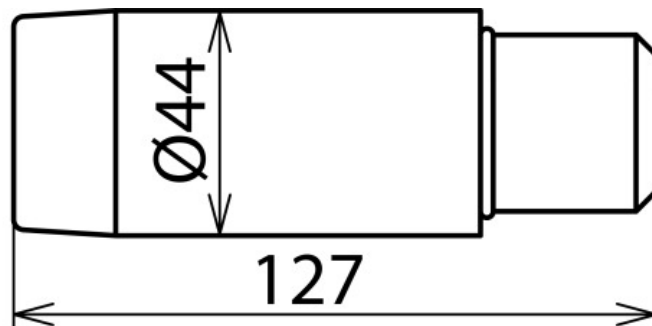

EFS L 127 (767 576)

- Auch bei Niederschlägen verwendbar

Abbildung unverbindlich

Abbildung unverbindlich

Typ Art.-Nr.	EFS L 127 767 576
Kategorie	L
Gesamtlänge (l _c)	127 mm
Werkstoff	Kunststoff
Farbe	schwarz •
Verwendbar bei	▲
Gewicht	214 g
Zolltarifnummer (Komb. Nomenklatur EU)	90309000
GTIN (EAN)	4013364124998
VPE	1 Stk.