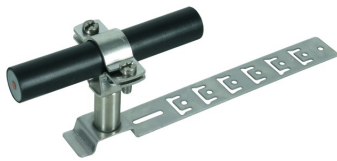

DLH ZS 20 23 H55 L205 V2A (202 829)

Dachleitungshalter mit vorgeformten Biegestellen zum Abwinkeln und Einhängen in den Dachziegel / Dachstein und zum Verschrauben mit der Dachlattung, zum Verlegen der HVI Leitung, HVI light plus Leitung, in Dachflächen von Satteldächern.

Typ	DLH ZS 20 23 H55 L205 V2A
Art.-Nr.	202 829
Werkstoff Dachleitungshalter	NIRO
Werkstoff Leitungshalter	NIRO
Leitungshalter Aufnahme Rd	20-23mm
Bauhöhe Leitungshalter	53mm
Leitungsführung	fest
Strebenlänge	205mm
Art der Dacheindeckung	Pfannendächer
Strebenausführung	vorgeformte Biegestellen
Befestigungsmöglichkeit	Hakenarretierung, abwinkeln, nageln
Normenbezug	DIN IEC/TS 62561-8 (VDE V 0185-561-8)
Gewicht	119 g
Zolltarifnummer (Komb. Nomenklatur EU)	85389099
GTIN (EAN)	4013364159822
VPE	1 Stk.