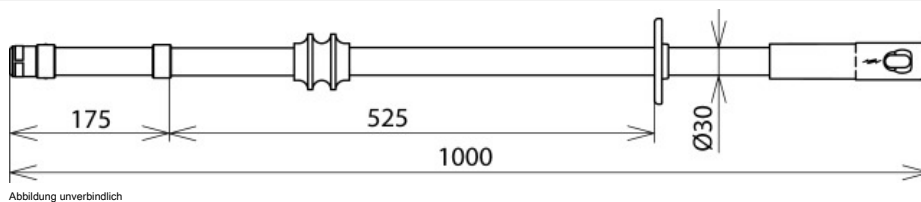

ISN 36 SK STK 1000 (766 111)

- Als Schaltstange, Arbeitsstange und Erdungsstange einsetzbar
- Handhabeabschluss mit Kunststoffsteckkupplung zur Handhabeverlängerung

Typ	ISN 36 SK STK 1000
Art.-Nr.	766 111
Nennspannung (U _N)	1 ... 36 kV
Gesamtlänge (l _G)	1000 mm
Isolierstrecke (l _I)	525 mm
Länge Handhabe (l _H)	300 mm
Eintauchtiefe (l _O)	175 mm
Norm Isolierstange	DIN VDE V 0681-1
Einsatzort	Innenraum- und Freiluftanlagen
Werkstoff	Glasfaserverstärktes Polyesterrohr
Durchmesser	30 mm
Verwendbar bei	▲
Aufnahmekopf für	Spindel mit Sechskant
Verdrehsichere Steckkupplung inkl. Abschlussteil	Ja
Gerätetyp	Isolierstange
Gewicht	560 g
Zolltarifnummer (Komb. Nomenklatur EU)	82055980
GTIN (EAN)	4013364137295
VPE	1 Stk.