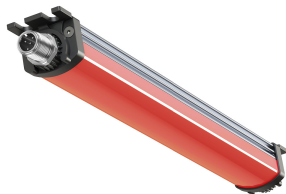

LED Aufbauleuchte

Artikel-Nr.	111090-41
EAN:	4260556626802
Modell:	SIGNALLED II RGB-W

Bestell-Nr.:	111090-41
Modell:	SIGNALLED II RGB-W
Bauform:	LED Aufbauleuchte
Leuchtmittel:	SMD RGB-W Cluster LED
Lampenleistung Weiß:	~4,8 W
Lampenlichtstrom Weiß:	766,67 lm
Lampenlichtausbeute Weiß:	159,72 lm/W
Lichtfarbe Weiß:	Tageslichtweiß (5200 - 5700K)
Lampenleistung Rot:	~1,44 W
Lampenlichtstrom Rot:	92 lm
Lampenleistung Grün:	~0,96 W
Lampenlichtstrom Grün:	168 lm
Lampenleistung Blau:	~1,44 W
Lampenlichtstrom Blau:	56 lm
Lichtverteilung:	direkt
Anschlusswert Leuchte:	24 V DC -10 % +7 % (RGB) – 24 V DC ±10 % (W)
Anschluss Leuchte:	M12 A-kodiert
Schutzart:	IP54
Schutzklasse:	III
Entblendung:	opalweiß
Abstrahlwinkel:	120°
Betriebstemperatur:	-30 °C -> +50 °C
Lampenlebensdauer:	> 60.000 h (L80/B10)
Material Gehäuse:	Aluminium
Material Abdeckung:	Polycarbonat
Höhe [B] x Breite [C]:	25 mm x 30 mm
Länge [A]:	180 mm
Gewicht:	180 g
Bruttogewicht:	330 g
Risikogruppe (DIN EN 62471):	freie Gruppe
Kennzeichnungen:	CE, UKCA, ETL Listed (5003529), D-Kennzeichnung
Dimmbar:	nein
Befestigungszubehör:	2 Paar Halterungen (inkl.)
Gefertigt in:	Deutschland