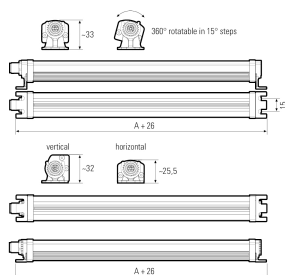

LED Aufbauleuchte

Artikel-Nr.	111090-41
EAN:	4260556626802
Modell:	SIGNALLED II RGB-W

Bestell-Nr.:	111090-41
Modell:	SIGNALLED II RGB-W
Bauform:	LED Aufbauleuchte
Leuchtmittel:	SMD RGB-W Cluster LED
Lampenleistung Weiß:	~4,8 W
Lampenlichtstrom Weiß:	766,67 lm
Lampenlichtausbeute Weiß:	159,72 lm/W
Lichtfarbe Weiß:	Tageslichtweiß (5200 - 5700K)
Lampenleistung Rot:	~1,44 W
Lampenlichtstrom Rot:	92 lm
Lampenleistung Grün:	~0,96 W
Lampenlichtstrom Grün:	168 lm
Lampenleistung Blau:	~1,44 W
Lampenlichtstrom Blau:	56 lm
Lichtverteilung:	direkt
Anschlusswert Leuchte:	24 V DC -10 % +7 % (RGB) – 24 V DC ±10 % (W)
Anschluss Leuchte:	M12 A-kodiert
Schutzart:	IP54
Schutzklasse:	III
Entblendung:	opalweiß
Abstrahlwinkel:	120°
Betriebstemperatur:	-30 °C -> +50 °C
Lampenlebensdauer:	> 60.000 h (L80/B10)
Material Gehäuse:	Aluminium
Material Abdeckung:	Polycarbonat
Höhe [B] x Breite [C]:	25 mm x 30 mm
Länge [A]:	180 mm
Gewicht:	180 g
Bruttogewicht:	330 g
Risikogruppe (DIN EN 62471):	freie Gruppe
Kennzeichnungen:	CE, UKCA, ETL Listed (5003529), D-Kennzeichnung
Dimmbar:	nein
Befestigungszubehör:	2 Paar Halterungen (inkl.)
Gefertigt in:	Deutschland