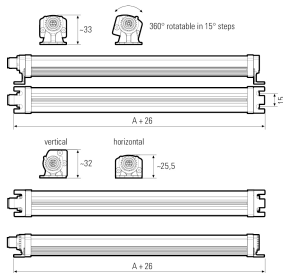

LED Aufbauleuchte

Artikel-Nr.	111090-42
EAN:	4260556626819
Modell:	SIGNALLED II RGB-W
Bestell-Nr.:	111090-42
Modell:	SIGNALLED II RGB-W
Bauform:	LED Aufbauleuchte
Leuchtmittel:	SMD RGB-W Cluster LED
Lampenleistung Weiß:	~7,2 W
Lampenlichtstrom Weiß:	1150 lm
Lampenlichtausbeute Weiß:	159,72 lm/W
Lichtfarbe Weiß:	Tageslichtweiß (5200 - 5700K)
Lampenleistung Rot:	~2,16 W
Lampenlichtstrom Rot:	138 lm
Lampenleistung Grün:	~1,44 W
Lampenlichtstrom Grün:	252 lm
Lampenleistung Blau:	~2,16 W
Lampenlichtstrom Blau:	84 lm
Lichtverteilung:	direkt
Anschlusswert Leuchte:	24 V DC -10 % +7 % (RGB) – 24 V DC ±10 % (W)
Anschluss Leuchte:	M12 A-kodiert
Schutzart:	IP54
Schutzklasse:	III
Entblendung:	opalweiß
Abstrahlwinkel:	120°
Betriebstemperatur:	-10 °C -> +50 °C
Lampenlebensdauer:	> 60.000 h (L80/B10)
Material Gehäuse:	Aluminium
Material Abdeckung:	Polycarbonat
Höhe [B] x Breite [C]:	25 mm x 30 mm
Länge [A]:	260 mm
Gewicht:	200 g
Bruttogewicht:	350 g
Risikogruppe (DIN EN 62471):	freie Gruppe
Kennzeichnungen:	CE, UKCA, ETL Listed (5003529), D-Kennzeichnung
Dimmbar:	nein
Befestigungszubehör:	2 Paar Halterungen (inkl.)
Gefertigt in:	Deutschland