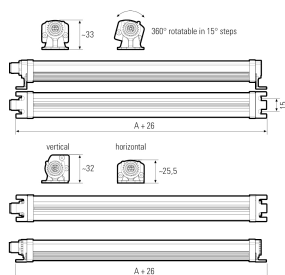

LED Aufbauleuchte

Artikel-Nr.	111090-45
EAN:	4260556626840
Modell:	SIGNALLED II RGB-W
Bestell-Nr.:	111090-45
Modell:	SIGNALLED II RGB-W
Bauform:	LED Aufbauleuchte
Leuchtmittel:	SMD RGB-W Cluster LED
Lampenleistung Weiß:	~21,6 W
Lampenlichtstrom Weiß:	3450 lm
Lampenlichtausbeute Weiß:	159,72 lm/W
Lichtfarbe Weiß:	Tageslichtweiß (5200 - 5700K)
Lampenleistung Rot:	~6,48 W
Lampenlichtstrom Rot:	414 lm
Lampenleistung Grün:	~4,32 W
Lampenlichtstrom Grün:	756 lm
Lampenleistung Blau:	~6,48 W
Lampenlichtstrom Blau:	252 lm
Lichtverteilung:	direkt
Anschlusswert Leuchte:	24 V DC -10 % +7 % (RGB) – 24 V DC ±10 % (W)
Anschluss Leuchte:	M12 A-kodiert
Schutzart:	IP54
Schutzklasse:	III
Entblendung:	opalweiß
Abstrahlwinkel:	120°
Betriebstemperatur:	-10 °C -> +50 °C
Lampenlebensdauer:	> 60.000 h (L80/B10)
Material Gehäuse:	Aluminium
Material Abdeckung:	Polycarbonat
Höhe [B] x Breite [C]:	25 mm x 30 mm
Länge [A]:	760 mm
Gewicht:	500 g
Bruttogewicht:	800 g
Risikogruppe (DIN EN 62471):	freie Gruppe
Kennzeichnungen:	CE, UKCA, ETL Listed (5003529), D-Kennzeichnung
Dimmbar:	nein
Befestigungszubehör:	2 Paar Halterungen (inkl.)
Gefertigt in:	Deutschland