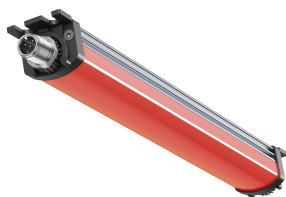

LED Aufbauleuchte

Artikel-Nr.	111090-45
EAN:	4260556626840
Modell:	SIGNALLED II RGB-W
Bestell-Nr.:	111090-45
Modell:	SIGNALLED II RGB-W
Bauform:	LED Aufbauleuchte
Leuchtmittel:	SMD RGB-W Cluster LED
Lampenleistung Weiß:	~21,6 W
Lampenlichtstrom Weiß:	3450 lm
Lampenlichtausbeute Weiß:	159,72 lm/W
Lichtfarbe Weiß:	Tageslichtweiß (5200 - 5700K)
Lampenleistung Rot:	~6,48 W
Lampenlichtstrom Rot:	414 lm
Lampenleistung Grün:	~4,32 W
Lampenlichtstrom Grün:	756 lm
Lampenleistung Blau:	~6,48 W
Lampenlichtstrom Blau:	252 lm
Lichtverteilung:	direkt
Anschlusswert Leuchte:	24 V DC -10 % +7 % (RGB) – 24 V DC ±10 % (W)
Anschluss Leuchte:	M12 A-kodiert
Schutzart:	IP54
Schutzklasse:	III
Entblendung:	opalweiß
Abstrahlwinkel:	120°
Betriebstemperatur:	-10 °C -> +50 °C
Lampenlebensdauer:	> 60.000 h (L80/B10)
Material Gehäuse:	Aluminium
Material Abdeckung:	Polycarbonat
Höhe [B] x Breite [C]:	25 mm x 30 mm
Länge [A]:	760 mm
Gewicht:	500 g
Bruttogewicht:	800 g
Risikogruppe (DIN EN 62471):	freie Gruppe
Kennzeichnungen:	CE, UKCA, ETL Listed (5003529), D-Kennzeichnung
Dimmbar:	nein
Befestigungszubehör:	2 Paar Halterungen (inkl.)
Gefertigt in:	Deutschland