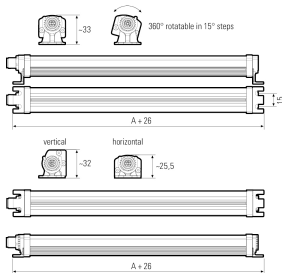

LED Aufbauleuchte

Artikel-Nr.	111090-46
EAN:	4260556626857
Modell:	SIGNALLED II RGB-W
Bestell-Nr.:	111090-46
Modell:	SIGNALLED II RGB-W
Bauform:	LED Aufbauleuchte
Leuchtmittel:	SMD RGB-W Cluster LED
Lampenleistung Weiß:	~28,8 W
Lampenlichtstrom Weiß:	4600 lm
Lampenlichtausbeute Weiß:	159,72 lm/W
Lichtfarbe Weiß:	Tageslichtweiß (5200 - 5700K)
Lampenleistung Rot:	~8,64 W
Lampenlichtstrom Rot:	552 lm
Lampenleistung Grün:	~5,76 W
Lampenlichtstrom Grün:	1008 lm
Lampenleistung Blau:	~8,64 W
Lampenlichtstrom Blau:	336 lm
Lichtverteilung:	direkt
Anschlusswert Leuchte:	24 V DC -10 % +7 % (RGB) – 24 V DC ±10 % (W)
Anschluss Leuchte:	M12 A-kodiert
Schutzart:	IP54
Schutzklasse:	III
Entblendung:	opalweiß
Abstrahlwinkel:	120°
Betriebstemperatur:	-10 °C -> +50 °C
Lampenlebensdauer:	> 60.000 h (L80/B10)
Material Gehäuse:	Aluminium
Material Abdeckung:	Polycarbonat
Höhe [B] x Breite [C]:	25 mm x 30 mm
Länge [A]:	1020 mm
Gewicht:	650 g
Bruttogewicht:	1000 g
Risikogruppe (DIN EN 62471):	freie Gruppe
Kennzeichnungen:	CE, UKCA, ETL Listed (5003529), D-Kennzeichnung
Dimmbar:	nein
Befestigungszubehör:	2 Paar Halterungen (inkl.)
Gefertigt in:	Deutschland