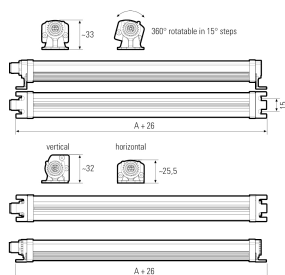

LED Aufbauleuchte

Artikel-Nr.	111090-46
EAN:	4260556626857
Modell:	SIGNALLED II RGB-W
Bestell-Nr.:	111090-46
Modell:	SIGNALLED II RGB-W
Bauform:	LED Aufbauleuchte
Leuchtmittel:	SMD RGB-W Cluster LED
Lampenleistung Weiß:	~28,8 W
Lampenlichtstrom Weiß:	4600 lm
Lampenlichtausbeute Weiß:	159,72 lm/W
Lampenleistung Rot:	~8,64 W
Lampenlichtstrom Rot:	552 lm
Lampenleistung Grün:	~5,76 W
Lampenlichtstrom Grün:	1008 lm
Lampenleistung Blau:	~8,64 W
Lampenlichtstrom Blau:	336 lm
Lichtverteilung:	Direkt
Lichtfarbe Weiß:	5600K 3-step MacAdam
Anschlusswert Leuchte:	24 V DC -10 % +7 % (RGB) – 24 V DC ±10 % (W)
Anschluss Leuchte:	M12 A-kodiert
Schutzart:	IP54
Schutzklasse:	III
Entblendung:	opalweiß
Abstrahlwinkel:	120°
Betriebstemperatur:	-10 °C - +50 °C
Lampenlebensdauer:	> 100.000 h (L80/B10)
Material Gehäuse:	Aluminium
Material Abdeckung:	Polycarbonat
Höhe [B] x Breite [C]:	25 mm x 30 mm
Länge [A]:	1020 mm
Gewicht:	740 g
Bruttogewicht:	900 g
Risikogruppe (DIN EN 62471):	Freie Gruppe
Kennzeichnungen:	CE, UKCA, ETL Listed (5003529), D-Kennzeichnung
Dimmbar:	Nein
Befestigungszubehör:	2 Paar Halterungen (inkl.)
Gefertigt in:	Deutschland