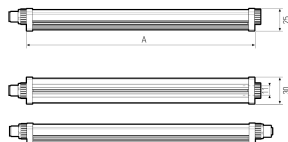

LED Aufbauleuchte

Artikel-Nr.	111090-46
EAN:	4260556626857
Modell:	SIGNALLED II RGB-W
Bestell-Nr.:	111090-46
Modell:	SIGNALLED II RGB-W
Bauform:	LED Aufbauleuchte
Leuchtmittel:	SMD RGB-W Cluster LED
Lampenleistung Weiß:	~28,8 W
Lampenlichtstrom Weiß:	4600 lm
Lampenlichtausbeute Weiß:	159,72 lm/W
Lampenleistung Rot:	~8,64 W
Lampenlichtstrom Rot:	552 lm
Lampenleistung Grün:	~5,76 W
Lampenlichtstrom Grün:	1008 lm
Lampenleistung Blau:	~8,64 W
Lampenlichtstrom Blau:	336 lm
Lichtverteilung:	Direkt
Lichtfarbe Weiß:	5600K 3-step MacAdam
Anschlusswert Leuchte:	24 V DC -10 % +7 % (RGB) – 24 V DC ±10 % (W)
Anschluss Leuchte:	M12 A-kodiert
Schutzart:	IP54
Schutzklasse:	III
Entblendung:	opalweiß
Abstrahlwinkel:	120°
Betriebstemperatur:	-10 °C - +50 °C
Lampenlebensdauer:	> 100.000 h (L80/B10)
Material Gehäuse:	Aluminium
Material Abdeckung:	Polycarbonat
Höhe [B] x Breite [C]:	25 mm x 30 mm
Länge [A]:	1020 mm
Gewicht:	740 g
Bruttogewicht:	900 g
Risikogruppe (DIN EN 62471):	Freie Gruppe
Kennzeichnungen:	CE, UKCA, ETL Listed (5003529), D-Kennzeichnung
Dimmbar:	Nein
Befestigungszubehör:	2 Paar Halterungen (inkl.)
Gefertigt in:	Deutschland