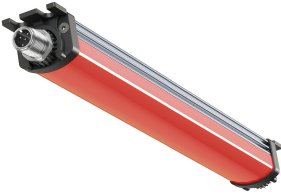

LED Aufbauleuchte

Artikel-Nr.	111090-46
EAN:	4260556626857
Modell:	SIGNALLED II RGB-W
Bestell-Nr.:	111090-46
Modell:	SIGNALLED II RGB-W
Bauform:	LED Aufbauleuchte
Leuchtmittel:	SMD RGB-W Cluster LED
Lampenleistung Weiß:	~28,8 W
Lampenlichtstrom Weiß:	4600 lm
Lampenlichtausbeute Weiß:	159,72 lm/W
Lichtfarbe Weiß:	Tageslichtweiß (5200 - 5700K)
Lampenleistung Rot:	~8,64 W
Lampenlichtstrom Rot:	552 lm
Lampenleistung Grün:	~5,76 W
Lampenlichtstrom Grün:	1008 lm
Lampenleistung Blau:	~8,64 W
Lampenlichtstrom Blau:	336 lm
Lichtverteilung:	direkt
Anschlusswert Leuchte:	24 V DC -10 % +7 % (RGB) – 24 V DC ±10 % (W)
Anschluss Leuchte:	M12 A-kodiert
Schutzart:	IP54
Schutzklasse:	III
Entblendung:	opalweiß
Abstrahlwinkel:	120°
Betriebstemperatur:	-10 °C -> +50 °C
Lampenlebensdauer:	> 60.000 h (L80/B10)
Material Gehäuse:	Aluminium
Material Abdeckung:	Polycarbonat
Höhe [B] x Breite [C]:	25 mm x 30 mm
Länge [A]:	1020 mm
Gewicht:	650 g
Bruttogewicht:	1000 g
Risikogruppe (DIN EN 62471):	freie Gruppe
Kennzeichnungen:	CE, UKCA, ETL Listed (5003529), D-Kennzeichnung
Dimmbar:	nein
Befestigungszubehör:	2 Paar Halterungen (inkl.)
Gefertigt in:	Deutschland