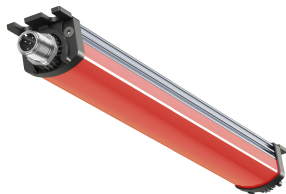

LED Aufbauleuchte

Artikel-Nr.	111090-46
EAN:	4260556626857
Modell:	SIGNALLED II RGB-W
Bestell-Nr.:	111090-46
Modell:	SIGNALLED II RGB-W
Bauform:	LED Aufbauleuchte
Leuchtmittel:	SMD RGB-W Cluster LED
Lampenleistung Weiß:	~28,8 W
Lampenlichtstrom Weiß:	4600 lm
Lampenlichtausbeute Weiß:	159,72 lm/W
Lampenleistung Rot:	~8,64 W
Lampenlichtstrom Rot:	552 lm
Lampenleistung Grün:	~5,76 W
Lampenlichtstrom Grün:	1008 lm
Lampenleistung Blau:	~8,64 W
Lampenlichtstrom Blau:	336 lm
Lichtverteilung:	Direkt
Lichtfarbe Weiß:	5600K 3-step MacAdam
Anschlusswert Leuchte:	24 V DC -10 % +7 % (RGB) – 24 V DC ±10 % (W)
Anschluss Leuchte:	M12 A-kodiert
Schutzart:	IP54
Schutzklasse:	III
Entblendung:	opalweiß
Abstrahlwinkel:	120°
Betriebstemperatur:	-10 °C - +50 °C
Lampenlebensdauer:	> 100.000 h (L80/B10)
Material Gehäuse:	Aluminium
Material Abdeckung:	Polycarbonat
Höhe [B] x Breite [C]:	25 mm x 30 mm
Länge [A]:	1020 mm
Gewicht:	740 g
Bruttogewicht:	900 g
Risikogruppe (DIN EN 62471):	Freie Gruppe
Kennzeichnungen:	CE, UKCA, ETL Listed (5003529), D-Kennzeichnung
Dimmbar:	Nein
Befestigungszubehör:	2 Paar Halterungen (inkl.)
Gefertigt in:	Deutschland