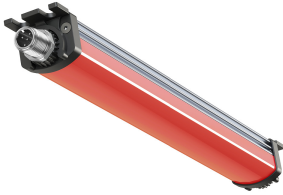

LED Aufbauleuchte

Artikel-Nr.	111090-47
EAN:	4260556626864
Modell:	SIGNALLED II RGB-W
Bestell-Nr.:	111090-47
Modell:	SIGNALLED II RGB-W
Bauform:	LED Aufbauleuchte
Leuchtmittel:	SMD RGB-W Cluster LED
Lampenleistung Weiß:	~43,2 W
Lampenlichtstrom Weiß:	6900 lm
Lampenlichtausbeute Weiß:	159,72 lm/W
Lichtfarbe Weiß:	Tageslichtweiß (5200 - 5700K)
Lampenleistung Rot:	~12,96 W
Lampenlichtstrom Rot:	828 lm
Lampenleistung Grün:	~8,64 W
Lampenlichtstrom Grün:	1512 lm
Lampenleistung Blau:	~12,96 W
Lampenlichtstrom Blau:	504 lm
Lichtverteilung:	direkt
Anschlusswert Leuchte:	24 V DC -10 % +7 % (RGB) – 24 V DC ±10 % (W)
Anschluss Leuchte:	M12 A-kodiert
Schutzart:	IP54
Schutzklasse:	III
Entblendung:	opalweiß
Abstrahlwinkel:	120°
Betriebstemperatur:	-10 °C -> +50 °C
Lampenlebensdauer:	> 60.000 h (L80/B10)
Material Gehäuse:	Aluminium
Material Abdeckung:	Polycarbonat
Höhe [B] x Breite [C]:	25 mm x 30 mm
Länge [A]:	1520 mm
Gewicht:	950 g
Bruttogewicht:	1450 g
Risikogruppe (DIN EN 62471):	freie Gruppe
Kennzeichnungen:	CE, UKCA, ETL Listed (5003529), D-Kennzeichnung
Dimmbar:	nein
Befestigungszubehör:	2 Paar Halterungen (inkl.)
Gefertigt in:	Deutschland