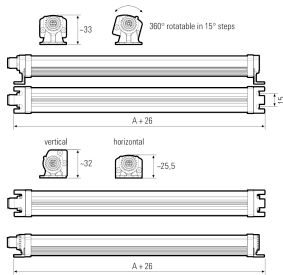

LED Aufbauleuchte

Artikel-Nr.	111090-47
EAN:	4260556626864
Modell:	SIGNALLED II RGB-W
Bestell-Nr.:	111090-47
Modell:	SIGNALLED II RGB-W
Bauform:	LED Aufbauleuchte
Leuchtmittel:	SMD RGB-W Cluster LED
Lampenleistung Weiß:	~43,2 W
Lampenlichtstrom Weiß:	6900 lm
Lampenlichtausbeute Weiß:	159,72 lm/W
Lichtfarbe Weiß:	Tageslichtweiß (5200 - 5700K)
Lampenleistung Rot:	~12,96 W
Lampenlichtstrom Rot:	828 lm
Lampenleistung Grün:	~8,64 W
Lampenlichtstrom Grün:	1512 lm
Lampenleistung Blau:	~12,96 W
Lampenlichtstrom Blau:	504 lm
Lichtverteilung:	direkt
Anschlusswert Leuchte:	24 V DC -10 % +7 % (RGB) – 24 V DC ±10 % (W)
Anschluss Leuchte:	M12 A-kodiert
Schutzart:	IP54
Schutzklasse:	III
Entblendung:	opalweiß
Abstrahlwinkel:	120°
Betriebstemperatur:	-10 °C -> +50 °C
Lampenlebensdauer:	> 60.000 h (L80/B10)
Material Gehäuse:	Aluminium
Material Abdeckung:	Polycarbonat
Höhe [B] x Breite [C]:	25 mm x 30 mm
Länge [A]:	1520 mm
Gewicht:	950 g
Bruttogewicht:	1450 g
Risikogruppe (DIN EN 62471):	freie Gruppe
Kennzeichnungen:	CE, UKCA, ETL Listed (5003529), D-Kennzeichnung
Dimmbar:	nein
Befestigungszubehör:	2 Paar Halterungen (inkl.)
Gefertigt in:	Deutschland