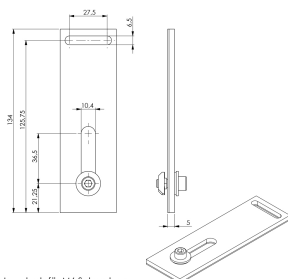

Leuchtenhalter

Artikel-Nr.	240400-05
EAN:	4260556627533
Modell:	Leuchtenhalter SYSTEMLED EVO / PROFILED
Bestell-Nr.:	240400-05
Modell:	Leuchtenhalter SYSTEMLED EVO / PROFILED
Bauform:	Leuchtenhalter
Anzahl:	1 Paar
Geeignet für:	SYSTEMLED EVO, PROFILED
Befestigung an Leuchte:	über T-Nut Stein
Lieferumfang:	Halter, ESD Entkopplung, T-Nut Befestigung leuchtenseitig
Material:	Material: Stahl / elektrostatisch dissipativer Kunststoff
Abmessungen (mm):	134 mm x 41 mm x 5 mm
Befestigung an Leuchte:	über T-Nut Stein
Gewicht:	200 g
Bruttogewicht:	250 g
Besonderheit:	ESD Isolation
Anmerkung:	ohne Befestigungsmaterial am T-Nut Profil