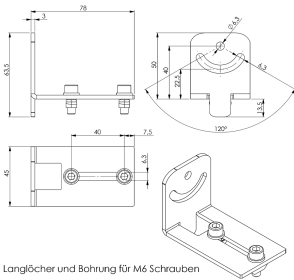

Artikel-Nr. 240400-06

EAN: 4260556627540

Modell: Leuchtenhalter SYSTEMLED EVO / PROFILED

Modell: Leuchtenhalter SYSTEMLED EVO / PROFILED